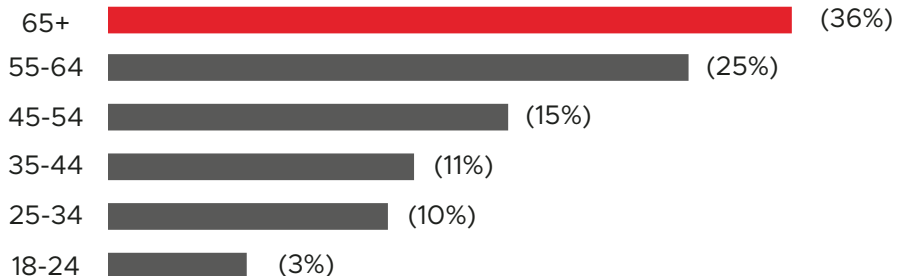

179 K

8 K

664 K

555 K

456 K

234 K

| <https://www.canal26.com>

+5M
usuarios únicos

+9.2M
páginas vistas

+70K
descargas

1.1M
Suscriptores

+62.5M
Visitas mensuales en marzo

+1.6M
Vistas mensuales en VIVO

+13.1M
Usuarios únicos mensuales

Fuente: YouTube Studio
Marzo 2024

6 min
duración media
de la sesión

NSE

ABC1

C2,C3