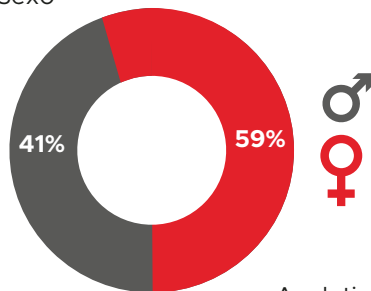

 | <https://www.canal26.com>

+5M
usuarios únicos

+9.2M
páginas vistas

+70K
descargas

 **1.1M**
Suscriptores

+62.5M
Visitas mensuales en marzo

+1.6M
Vistas mensuales en VIVO

+13.1M
Usuarios únicos mensuales

 Fuente: YouTube Studio
Marzo 2024

6 min
duración media
de la sesión

Sexo

Analytics

Dispositivos

Analytics

NSE

ABC1