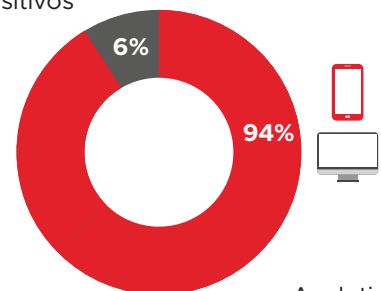

 Fuente: YouTube Studio
Marzo 2024

6 min
duración media
de la sesión

Sexo

Analytics

Dispositivos

Analytics

NSE

ABC1